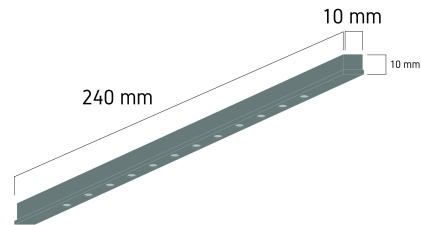

Product Images

Mini Pista 6
3408011

Specification Details

PRODUCT	: Mini Tracklight MT11 Mini PISTA 6 3000K
BRAND	: LAMP & LIGHT
DESCRIPTION	: Mini Tracklight
DIMENSION	: L240 x W10 x H10 mm + Cable Length N/A mm
LAMP TYPE	: LED Built-in x 1 pcs
COLOR	: White
MATERIAL	: Aluminum Alloy
WEIGHT	: 0.044 kg
IP RATING	: IP 20
INSTALLATION	: In Track
CUT OUT SIZE	: -

Light Source Info

LIGHT COLOR CCT	: 3000K
POWER (WATT)	: 6
LUMEN	: 480
BEAM ANGLE	: 60 D
CRI	: > 90
INPUT VOLTAGE	: DC 48V
POWER FACTOR	: 0.5
AVG. LIFE TIME	: 50,000 Hrs
DIMMABLE	: Non-Dimmable
CONTROL GEAR	: