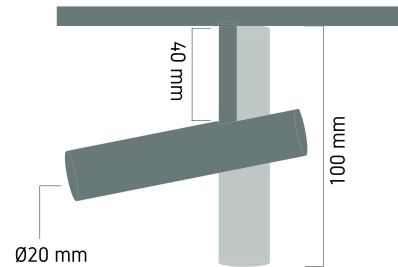

Product Images

Mini MONO 5
3408025

Specification Details

PRODUCT	: Mini Tracklight MT25 Mini MONO 5 3000K
BRAND	: LAMP & LIGHT
DESCRIPTION	: Mini Tracklight
DIMENSION	: L20 x W20 x H100 mm + Cable Length N/A mm
LAMP TYPE	: LED Built-in x 1 pcs (Maximum : LED Built-in)
COLOR	: Black
MATERIAL	: Aluminum Alloy
WEIGHT	: 0.090 kg
IP RATING	: IP 20
INSTALLATION	: In Track
CUT OUT SIZE	: -

Light Source Info

LIGHT COLOR CCT	: 3000K
POWER (WATT)	: 5
LUMEN	: 400
BEAM ANGLE	: 24 D
CRI	: > 90
INPUT VOLTAGE	: DC 48V
POWER FACTOR	: 0.5
AVG. LIFE TIME	: 50,000 Hrs
DIMMABLE	: Non-Dimmable
CONTROL GEAR	: