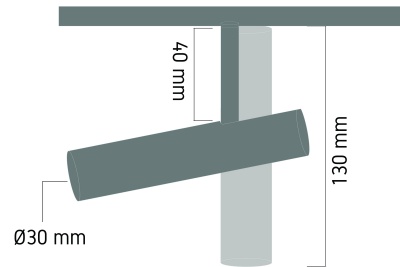

Product Images

Mini MONO 9
3408029

Specification Details

PRODUCT	: Mini Tracklight MT29 Mini MONO 9 3000K
BRAND	: LAMP & LIGHT
DESCRIPTION	: Mini Tracklight
DIMENSION	: L30 x W30 x H130 mm + Cable Length N/A mm
LAMP TYPE	: LED Built-in x 1 pcs (Maximum : LED Built-in)
COLOR	: Black
MATERIAL	: Aluminum Alloy
WEIGHT	: 0.170 kg
IP RATING	: IP 20
INSTALLATION	: In Track
CUT OUT SIZE	: -

Light Source Info

LIGHT COLOR CCT	: 3000K
POWER (WATT)	: 9
LUMEN	: 720
BEAM ANGLE	: 24 D
CRI	: > 90
INPUT VOLTAGE	: DC 48V
POWER FACTOR	: 0.5
AVG. LIFE TIME	: 50,000 Hrs
DIMMABLE	: Non-Dimmable
CONTROL GEAR	: