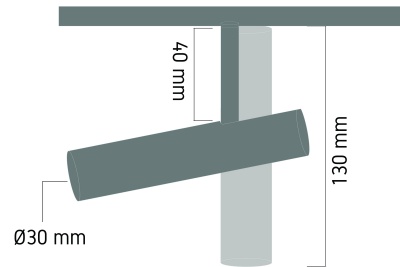

Product Images

Mini MONO 9  
3408031

Specification Details

PRODUCT	: Mini Tracklight MT31 Mini MONO 9 3000K
BRAND	: LAMP & LIGHT
DESCRIPTION	: Mini Tracklight
DIMENSION	: L30 x W30 x H130 mm + Cable Length N/A mm
LAMP TYPE	: LED Built-in x 1 pcs ( Maximum : LED Built-in)
COLOR	: White
MATERIAL	: Aluminum Alloy
WEIGHT	: 0.170 kg
IP RATING	: IP 20
INSTALLATION	: In Track
CUT OUT SIZE	: -

Light Source Info

LIGHT COLOR CCT	: 3000K
POWER (WATT)	: 9
LUMEN	: 720
BEAM ANGLE	: 24 D
CRI	: > 90
INPUT VOLTAGE	: DC 48V
POWER FACTOR	: 0.5
AVG. LIFE TIME	: 50,000 Hrs
DIMMABLE	: Non-Dimmable
CONTROL GEAR	: