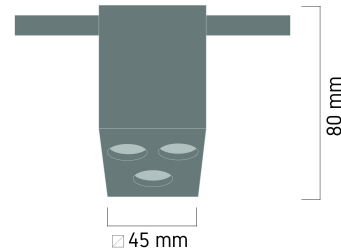

Product Images

Mini Cube 10  
3408043

Specification Details

PRODUCT	: Mini Tracklight MT43 Mini CUBE 10 3000K
BRAND	: LAMP & LIGHT
DESCRIPTION	: Mini Tracklight
DIMENSION	: L45 x W45 x H80 mm + Cable Length N/A mm
LAMP TYPE	: LED Built-in x 1 pcs ( Maximum : LED Built-in)
COLOR	: White
MATERIAL	: Aluminum Alloy
WEIGHT	: 0.190 kg
IP RATING	: IP 20
INSTALLATION	: In Track
CUT OUT SIZE	: -

Light Source Info

LIGHT COLOR CCT	: 3000K
POWER (WATT)	: 10
LUMEN	: 800
BEAM ANGLE	: 38 D
CRI	: > 90
INPUT VOLTAGE	: DC 48V
POWER FACTOR	: 0.5
AVG. LIFE TIME	: 50,000 Hrs
DIMMABLE	: Non-Dimmable
CONTROL GEAR	: