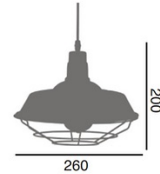

## Product Images

**Q166**  
**Dimension:**  
 260x260x200mm  
**Material:** Steel  
**Color:** Black

## Specification Details

PRODUCT	: Pendant Lamp Q166
BRAND	: LAMP & LIGHT
DESCRIPTION	: Pendant Lamp
DIMENSION	: L260 x W260 x H200 mm + Cable Length 1000 mm
LAMP TYPE	: E27 x 1 pcs ( Maximum : 15W (Prefer LED ST64 4W Classic))
COLOR	: Black
MATERIAL	: Steel
WEIGHT	: 0.9 kg
IP RATING	: IP 20
INSTALLATION	: Surface Mounted
CUT OUT SIZE	: -